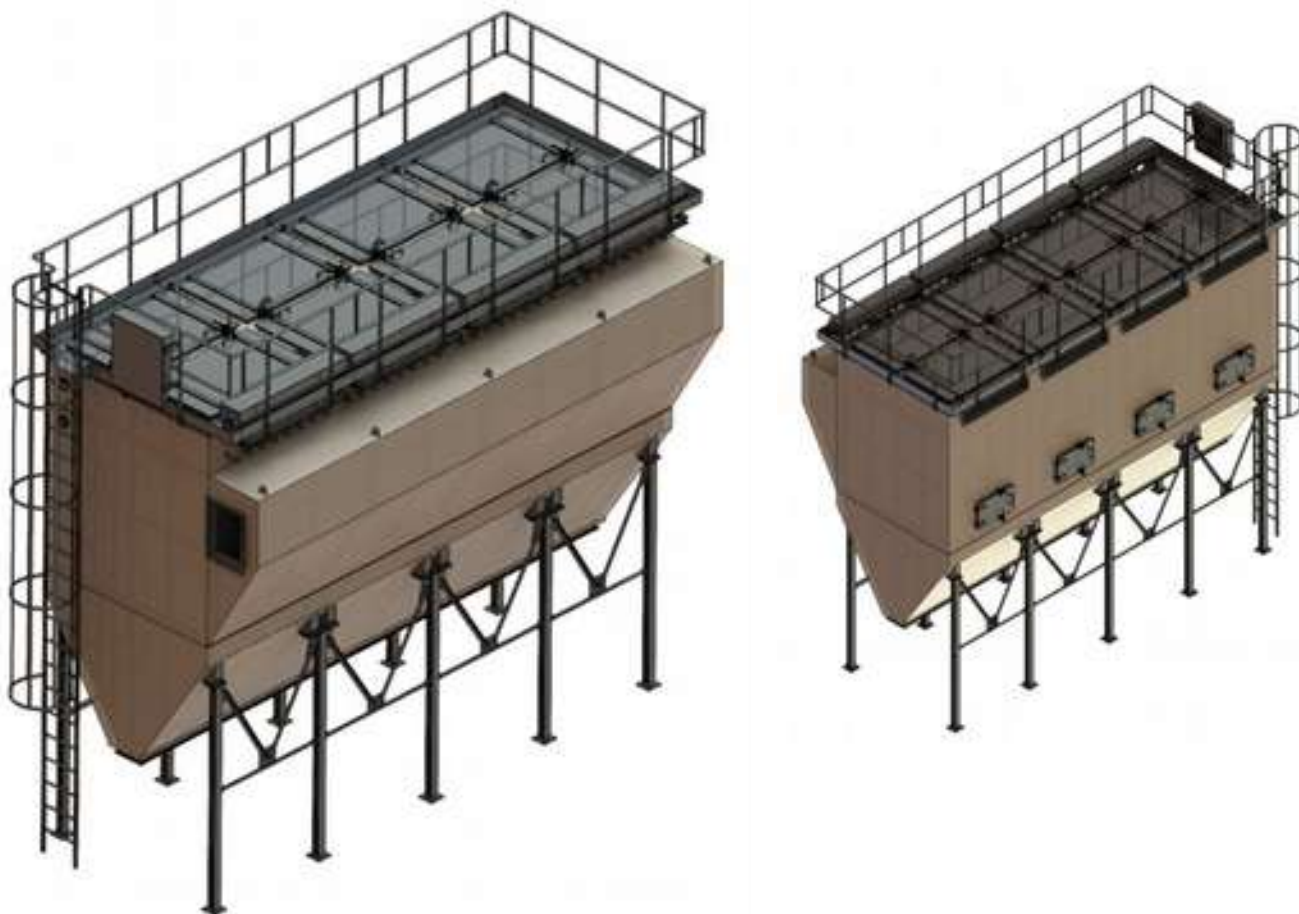

Dane techniczne

Powierzchnia filtracyjna	302 m ²	Ilość komór	4
Średnica worków filtracyjnych	150 mm	Ilość worków	320
Długość worków filtracyjnych	2000 mm	Ilość zaworów	32

Biko-Serwis sp. z o. o. sp. k.
ul. Zakładowa 13,
26-052 Nowiny, POLAND