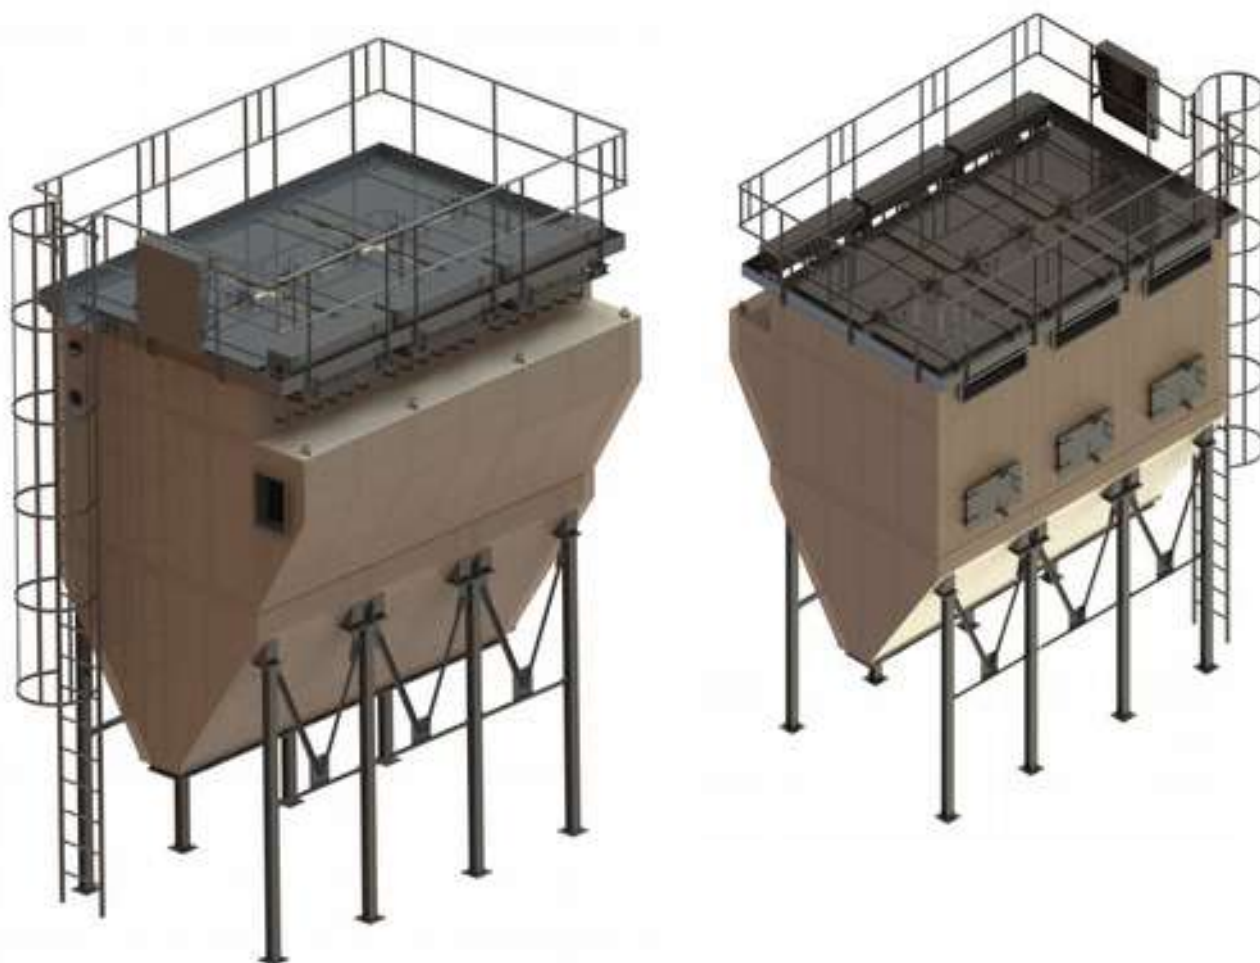

BKDF 127.1500

Dane techniczne

Powierzchnia filtracyjna	127 m ²	Ilość komór	3
Średnica worków filtracyjnych	150 mm	Ilość worków	180
Długość worków filtracyjnych	1500 mm	Ilość zaworów	18

Biko-Serwis sp. z o. o. sp. k.
ul. Zakładowa 13,
26-052 Nowiny, POLAND