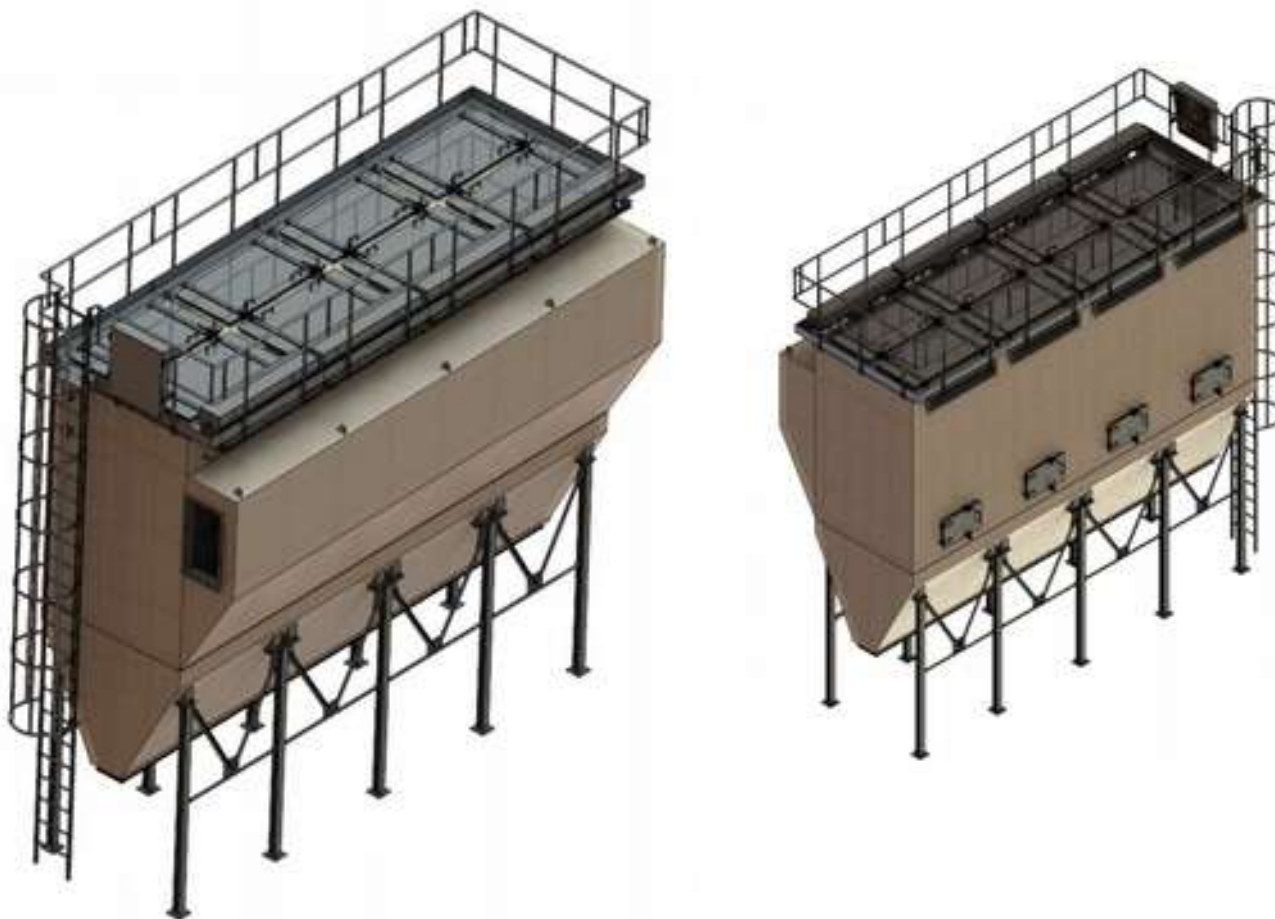

Dane techniczne

Powierzchnia filtracyjna	302 m ²	Ilość komór	4
Średnica worków filtracyjnych	150 mm	Ilość worków	256
Długość worków filtracyjnych	2500 mm	Ilość zaworów	32

Biko-Serwis sp. z o. o. sp. k.
ul. Zakładowa 13,
26-052 Nowiny, POLAND