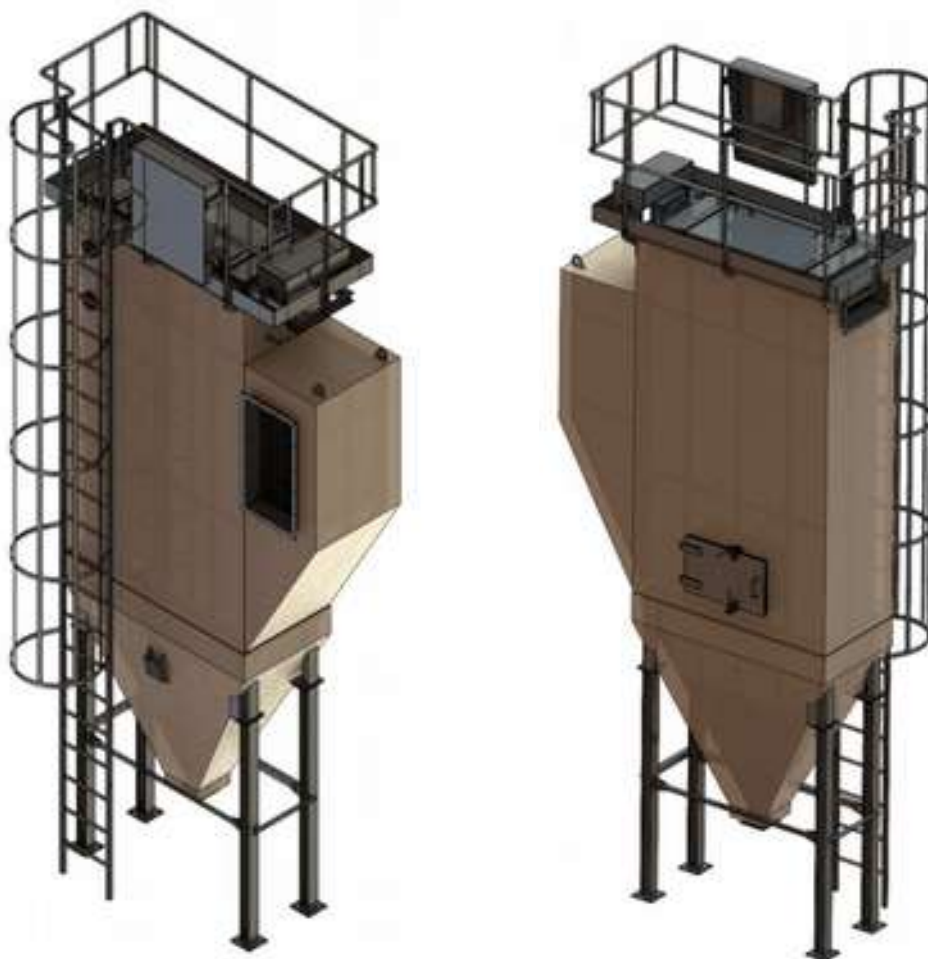

BKDF 28.2500

Dane techniczne

Powierzchnia filtracyjna	28 m²	Ilość komór	1
Średnica worków filtracyjnych	150 mm	Ilość worków	24
Długość worków filtracyjnych	2500 mm	Ilość zaworów	3

www.bikoserwis.pl

Biko-Serwis sp. z o. o. sp. k.
ul. Zakładowa 13,
26-052 Nowiny, POLAND

e-mail: biuro@bikoserwis.pl
www.bikoserwis.pl

tel. +48 41 315 30 20
fax +48 41 315 21 68

Sprzedaż:
+48 664 284 325
+48 692 425 301
+48 664 186 917