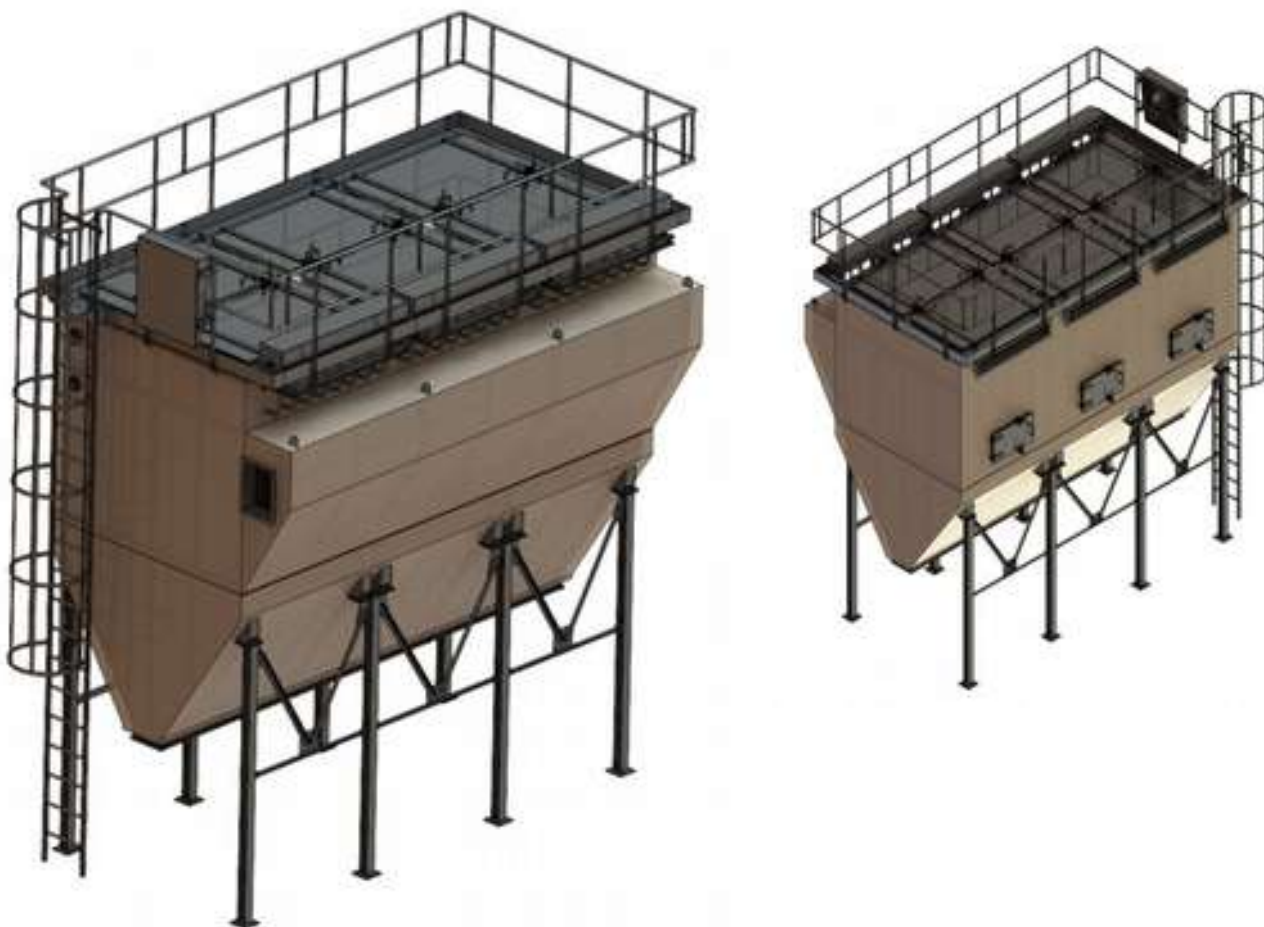

Dane techniczne

Powierzchnia filtracyjna	170 m ²	Ilość komór	3
Średnica worków filtracyjnych	150 mm	Ilość worków	240
Długość worków filtracyjnych	1500 mm	Ilość zaworów	24

Biko-Serwis sp. z o. o. sp. k.
ul. Zakładowa 13,
26-052 Nowiny, POLAND