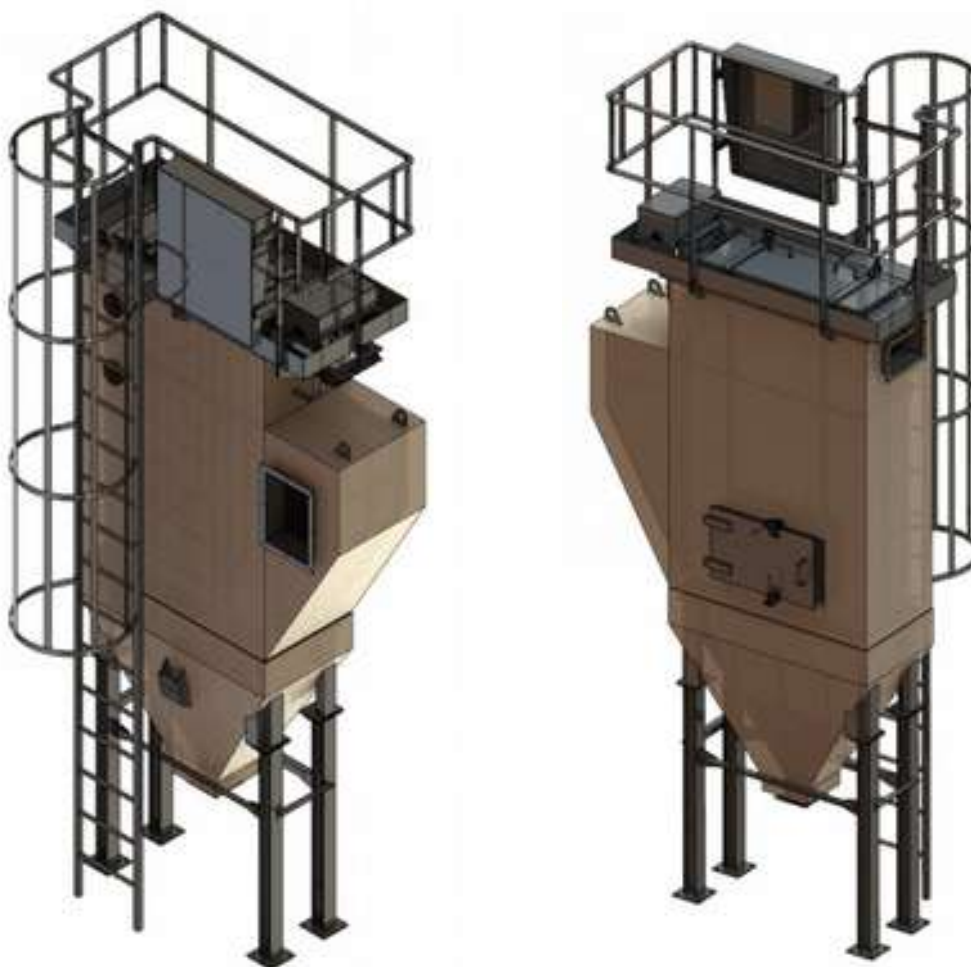

BKDF 8.1500

Dane techniczne

Powierzchnia filtracyjna	8 m ²	Ilość komór	1
Średnica worków filtracyjnych	150 mm	Ilość worków	12
Długość worków filtracyjnych	1500 mm	Ilość zaworów	2

Biko-Serwis sp. z o. o. sp. k.
ul. Zakładowa 13,
26-052 Nowiny, POLAND