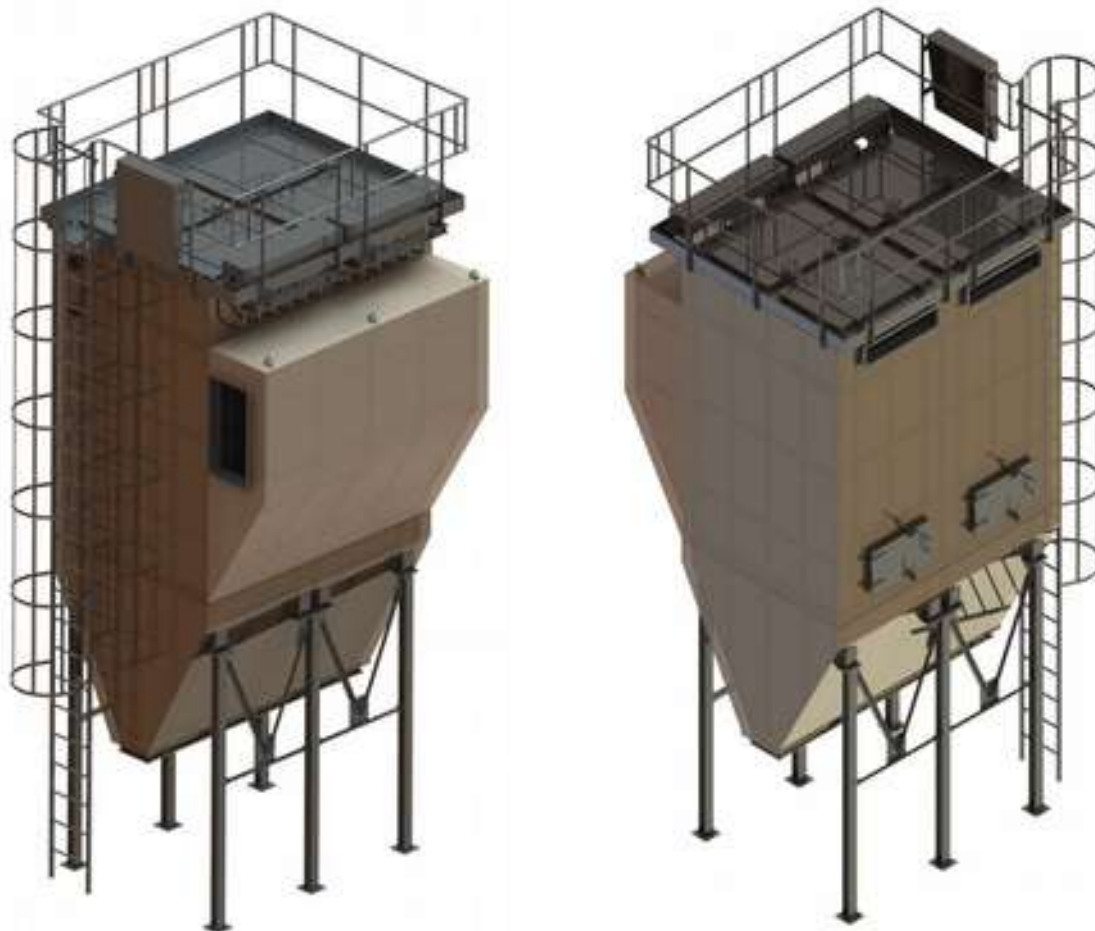

BKDF 113.2500

Dane techniczne

Powierzchnia filtracyjna	113 m²	Ilość komór	2
Średnica worków filtracyjnych	150 mm	Ilość worków	96
Długość worków filtracyjnych	2500 mm	Ilość zaworów	12

Biko-Serwis sp. z o. o. sp. k.
ul. Zakładowa 13,
26-052 Nowiny, POLAND

e-mail: biuro@bikoserwis.pl
www.bikoserwis.pl

tel. +48 41 315 30 20
fax +48 41 315 21 68

Sprzedaż:
+48 664 284 325
+48 692 425 301
+48 664 186 917