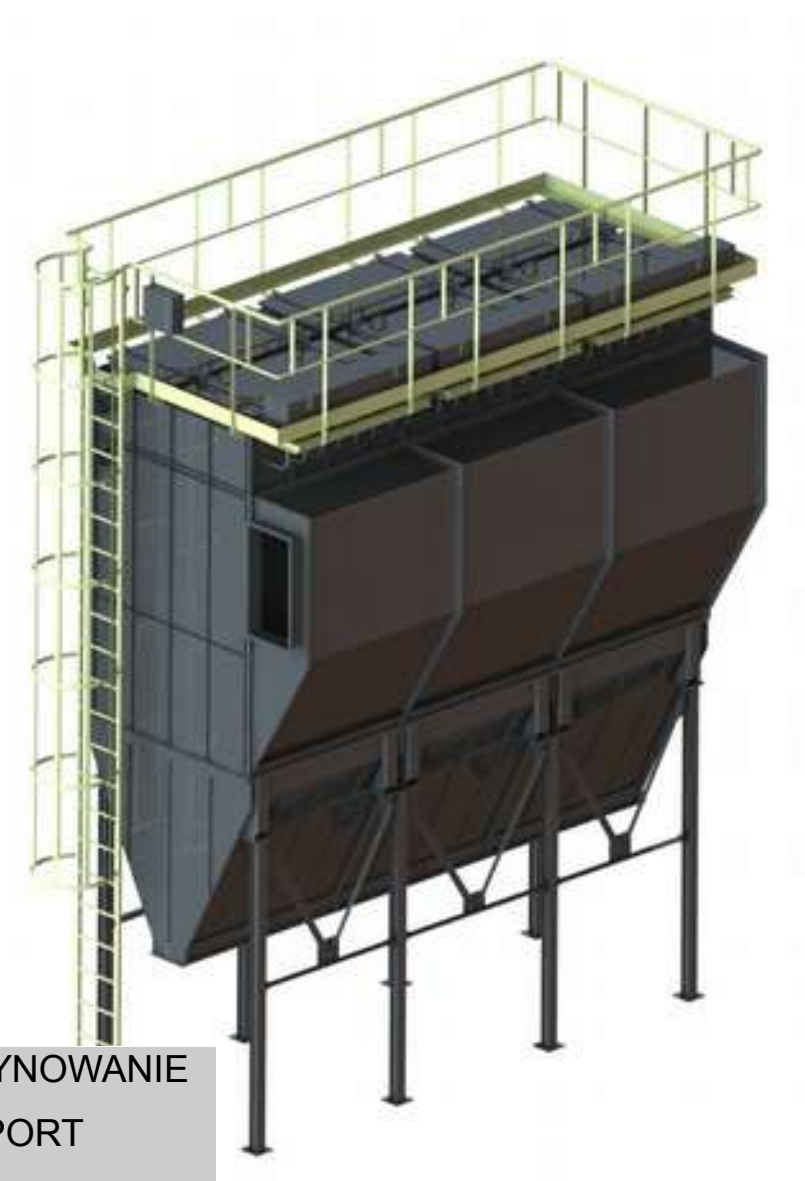

Filtry odpyleniowe BKDF

MAGAZYNOWANIE
TRANSPORT
FILTRACJA
MIESZANIE
DOZOWANIE